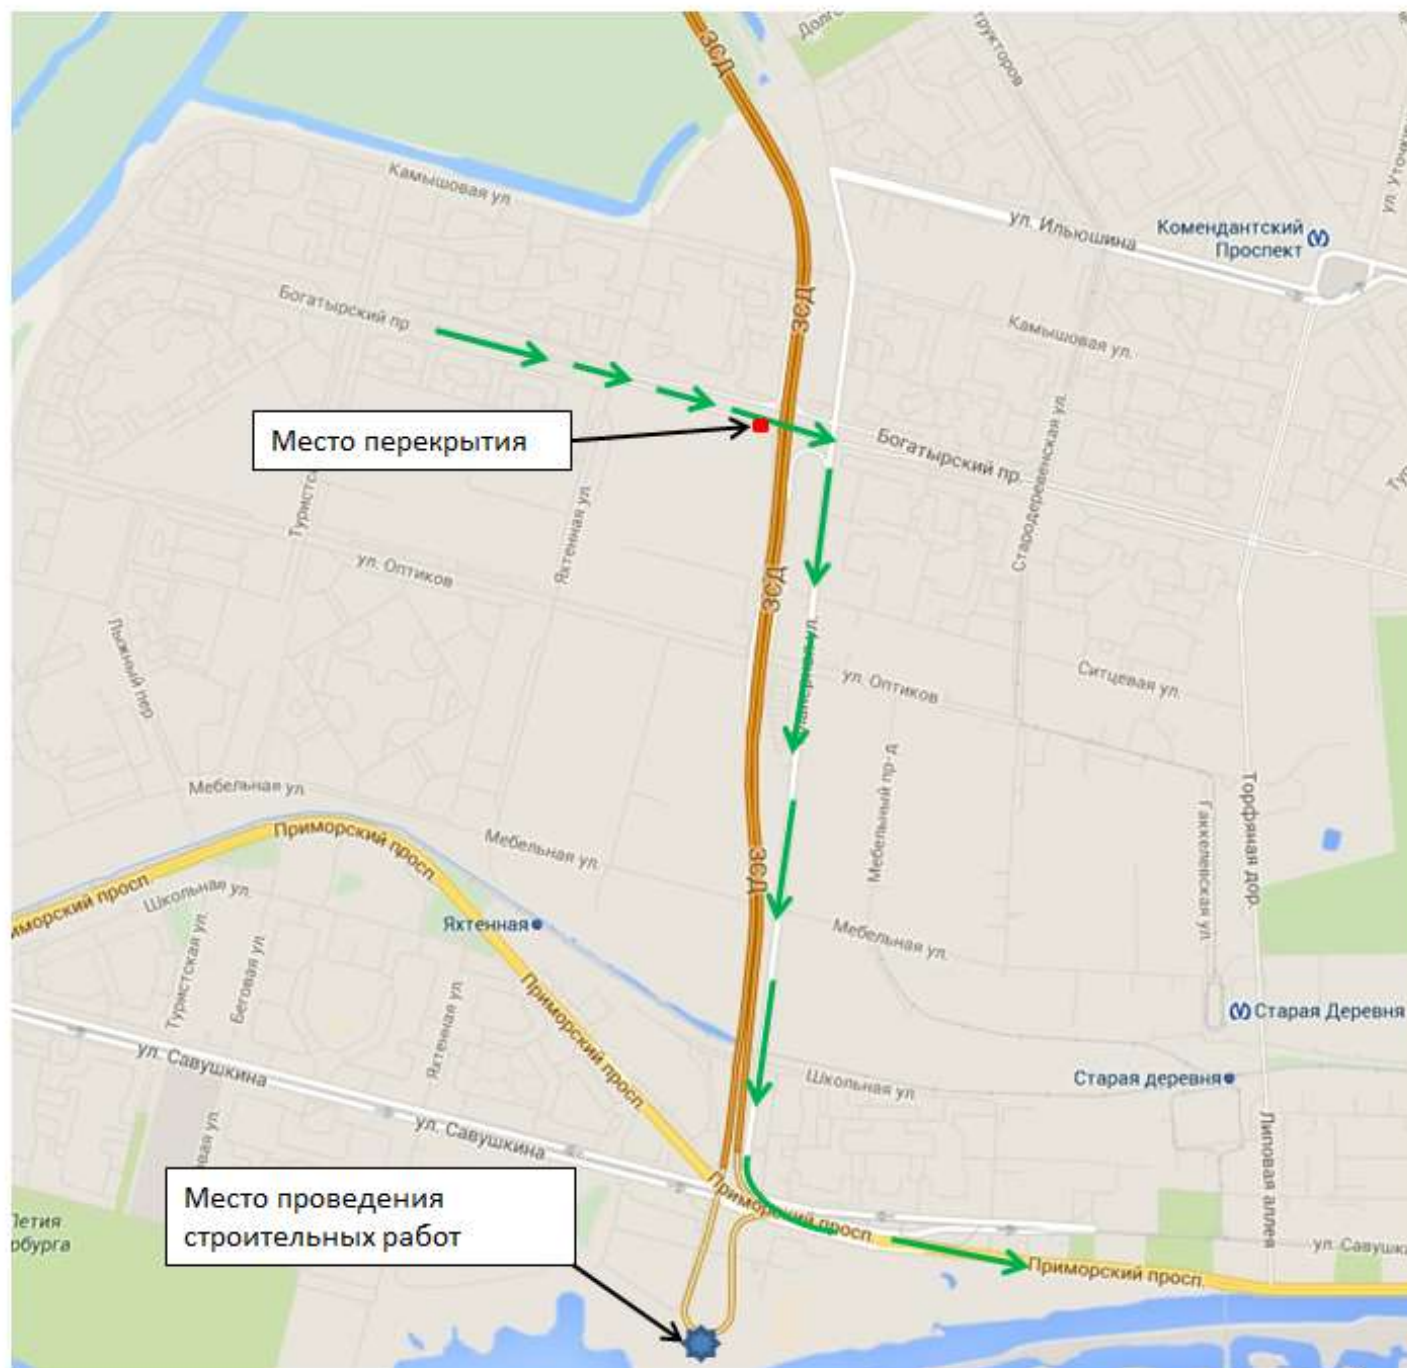

В рамках строительства Центрального участка автомобильной дороги «Западный скоростной диаметр» с 24 ноября по 20 декабря 2014 г. будет производиться **монтаж пролетных металлоконструкций эстакады Центрального участка** на строительной площадке в районе ул. Савушкина.

В указанный период будет закрыт въезд на ЗСД с Богатырского пр. в направлении Приморского пр., а также перекрыто движение по магистрали в направлении от КАД-Север в сторону съезда на Приморский пр. после съезда на Богатырский пр. (см. схему перекрытия). В обоих случаях предлагается схема объезда по Богатырскому пр. и Планерной ул.

Схема перекрытия въезда на ЗСД с Богатырского пр. в направлении Приморского пр. и объезда по Богатырскому пр. и Планерной ул.

Схема перекрытия въезда на ЗСД с Богатырского пр. в направлении Приморского пр. и объезда по Богатырскому пр. и Планерной ул.

Схема перекрытия движения по магистрали в направлении от КАД-Север в сторону съезда на Приморский пр. после съезда на Богатырский пр. и объезда по Богатырскому пр. и Планерной ул.

Схема перекрытия движения по магистрали в направлении от КАД-Север в сторону съезда на Приморский пр. после съезда на Богатырский пр. и объезда по Богатырскому пр. и Планерной ул.