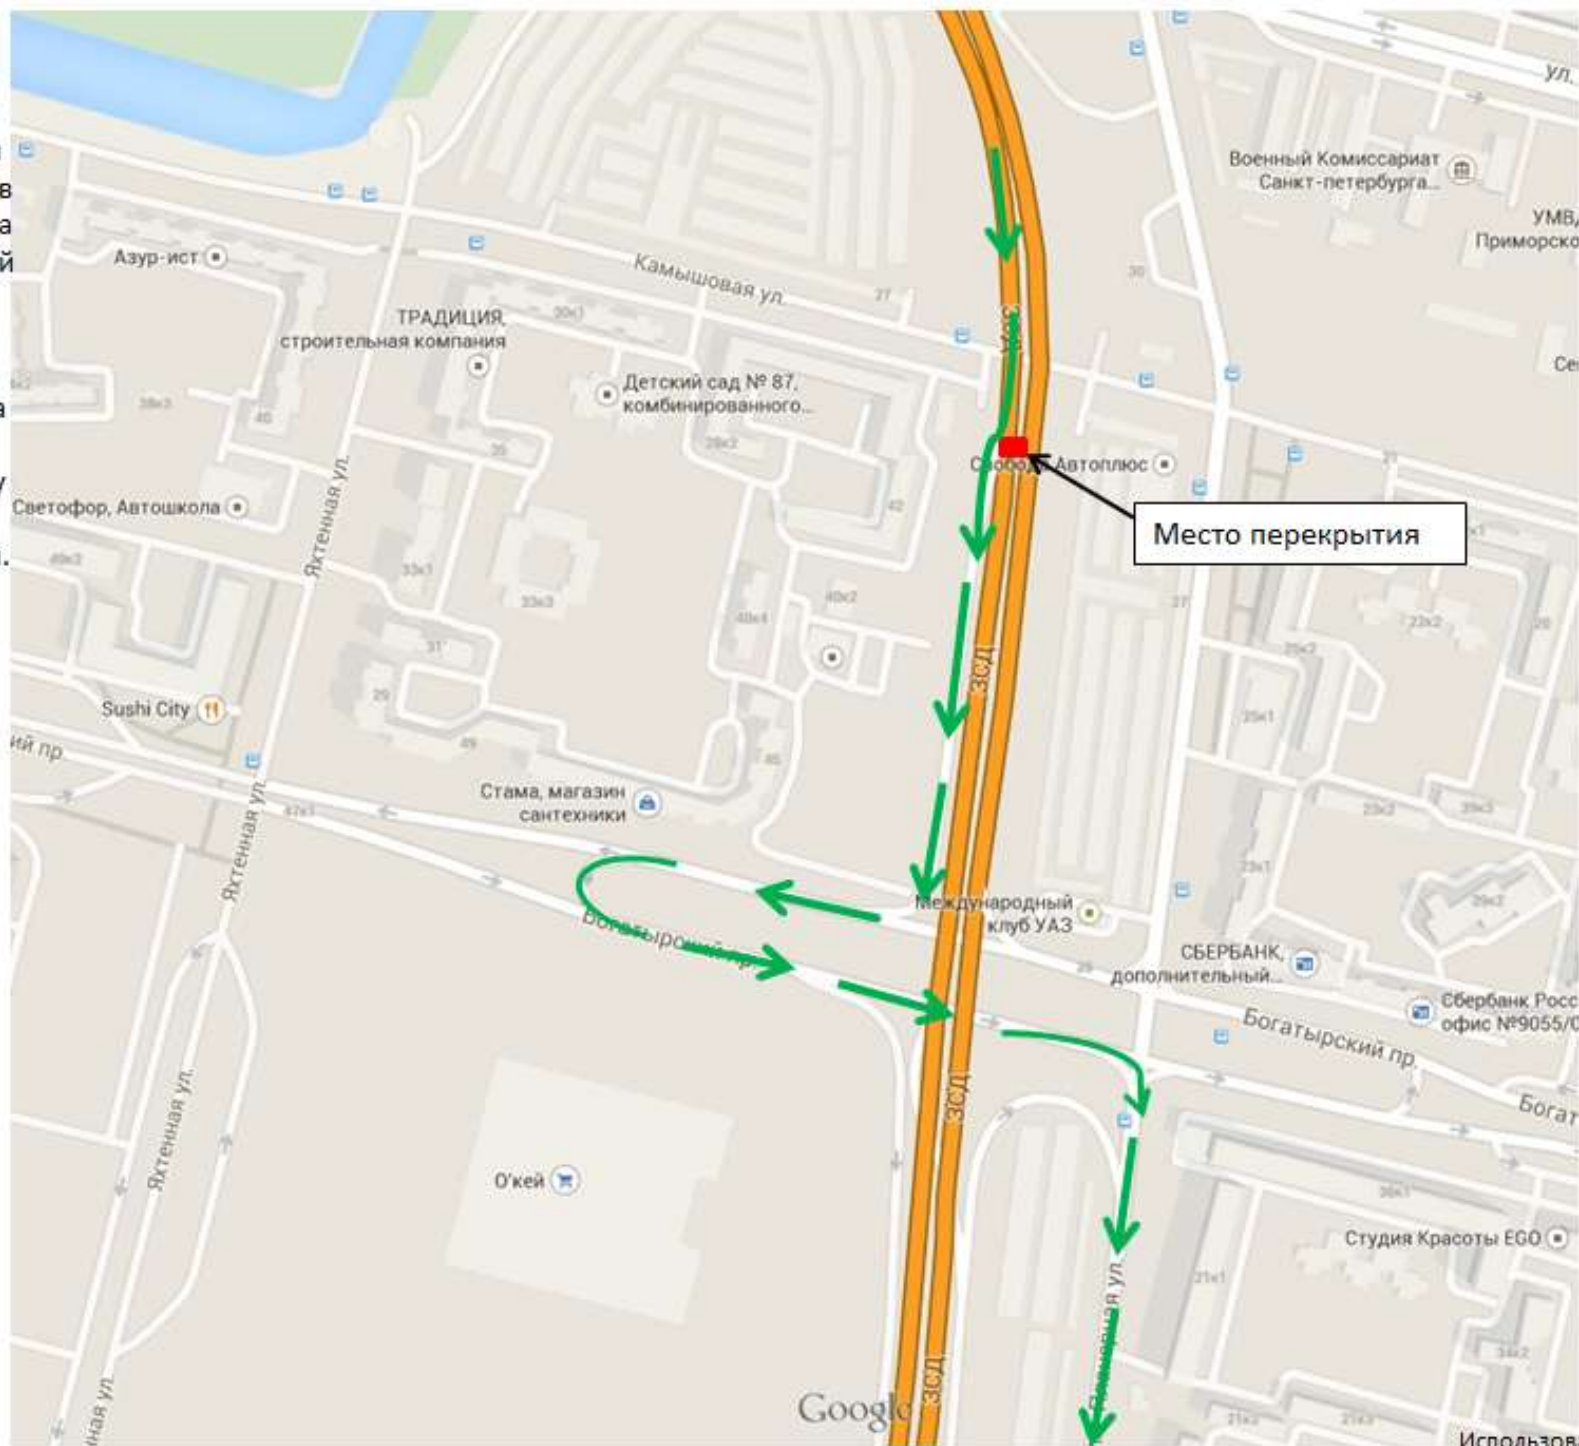

В рамках строительства Центрального участка автомобильной дороги «Западный скоростной диаметр» с 24 ноября по 20 декабря 2014 г. будет производиться **монтаж пролетных металлоконструкций эстакады Центрального участка** на строительной площадке в районе ул. Савушкина.

В указанный период будет закрыт въезд на ЗСД с Богатырского пр. в направлении Приморского пр., а также перекрыто движение по магистрали в направлении от КАД-Север в сторону съезда на Приморский пр. после съезда на Богатырский пр. (см. схему перекрытия). В обоих случаях предлагается схема объезда по Богатырскому пр. и Планерной ул.

Схема перекрытия въезда на ЗСД с Богатырского пр. в направлении Приморского пр. и объезда по Богатырскому пр. и Планерной ул.

Схема перекрытия въезда на ЗСД с Богатырского пр. в направлении Приморского пр. и объезда по Богатырскому пр. и Планерной ул.

Схема перекрытия движения по магистрали в направлении от КАД-Север в сторону съезда на Приморский пр. после съезда на Богатырский пр. и объезда по Богатырскому пр. и Планерной ул.

Схема перекрытия движения по магистрали в направлении от КАД-Север в сторону съезда на Приморский пр. после съезда на Богатырский пр. и объезда по Богатырскому пр. и Планерной ул.