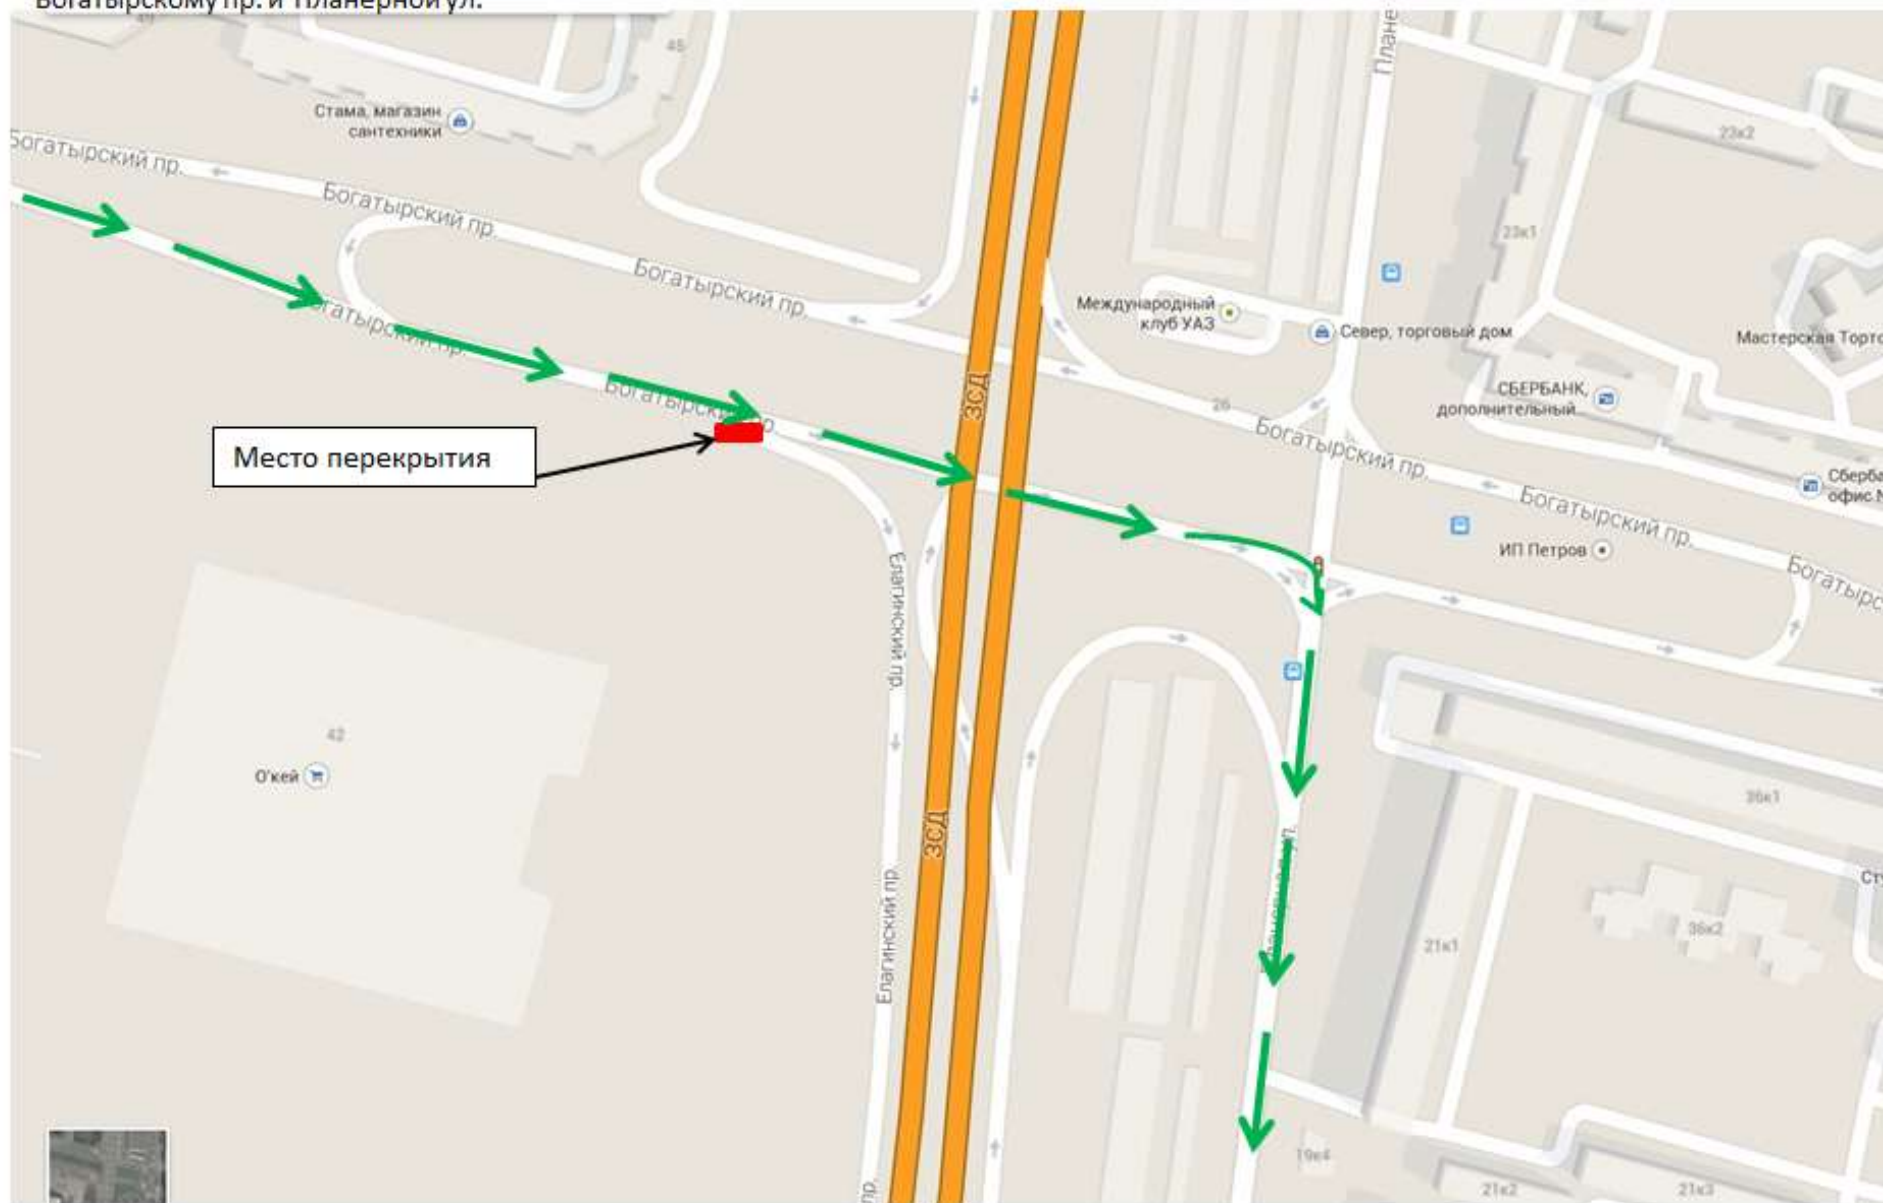

В рамках строительства Центрального участка автомобильной дороги «Западный скоростной диаметр» с 24 ноября по 20 декабря 2014 г. будет производиться **монтаж пролетных металлоконструкций эстакады Центрального участка** на строительной площадке в районе ул. Савушкина.

В указанный период будет закрыт въезд на ЗСД с Богатырского пр. в направлении Приморского пр., а также перекрыто движение по магистрали в направлении от КАД-Север в сторону съезда на Приморский пр. после съезда на Богатырский пр. (см. схему перекрытия). В обоих случаях предлагается схема объезда по Богатырскому пр. и Планерной ул.

Схема перекрытия въезда на ЗСД с Богатырского пр. в направлении Приморского пр. и объезда по Богатырскому пр. и Планерной ул.

Схема перекрытия въезда на ЗСД с Богатырского пр. в направлении Приморского пр. и объезда по Богатырскому пр. и Планерной ул.

Схема перекрытия движения по магистрали в направлении от КАД-Север в сторону съезда на Приморский пр. после съезда на Богатырский пр. и объезда по Богатырскому пр. и Планерной ул.

Схема перекрытия движения по магистрали в направлении от КАД-Север в сторону съезда на Приморский пр. после съезда на Богатырский пр. и объезда по Богатырскому пр. и Планерной ул.